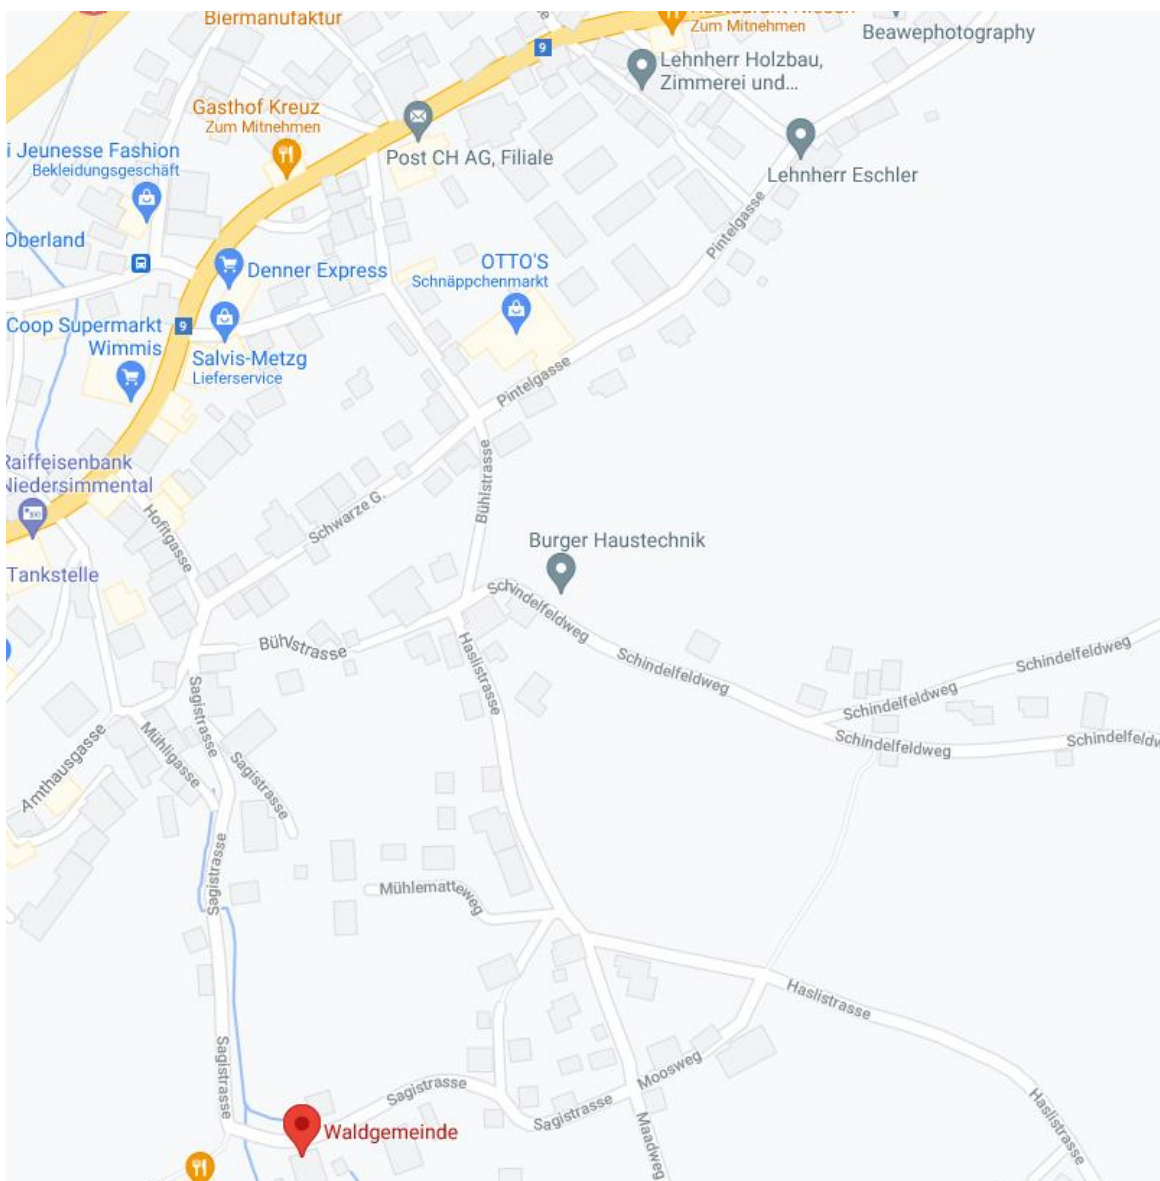

Lageplan & Info zum Gemeinschafts-Nachmittag bei Familie Rösti & Familie von Siebenthal

Adresse: Albert & Monika Rösti
Sagistrasse 9e
3752 Wimmis

Thomas & Franzsika von Siebenthal
Mühlemattweg 1
3752 Wimmis